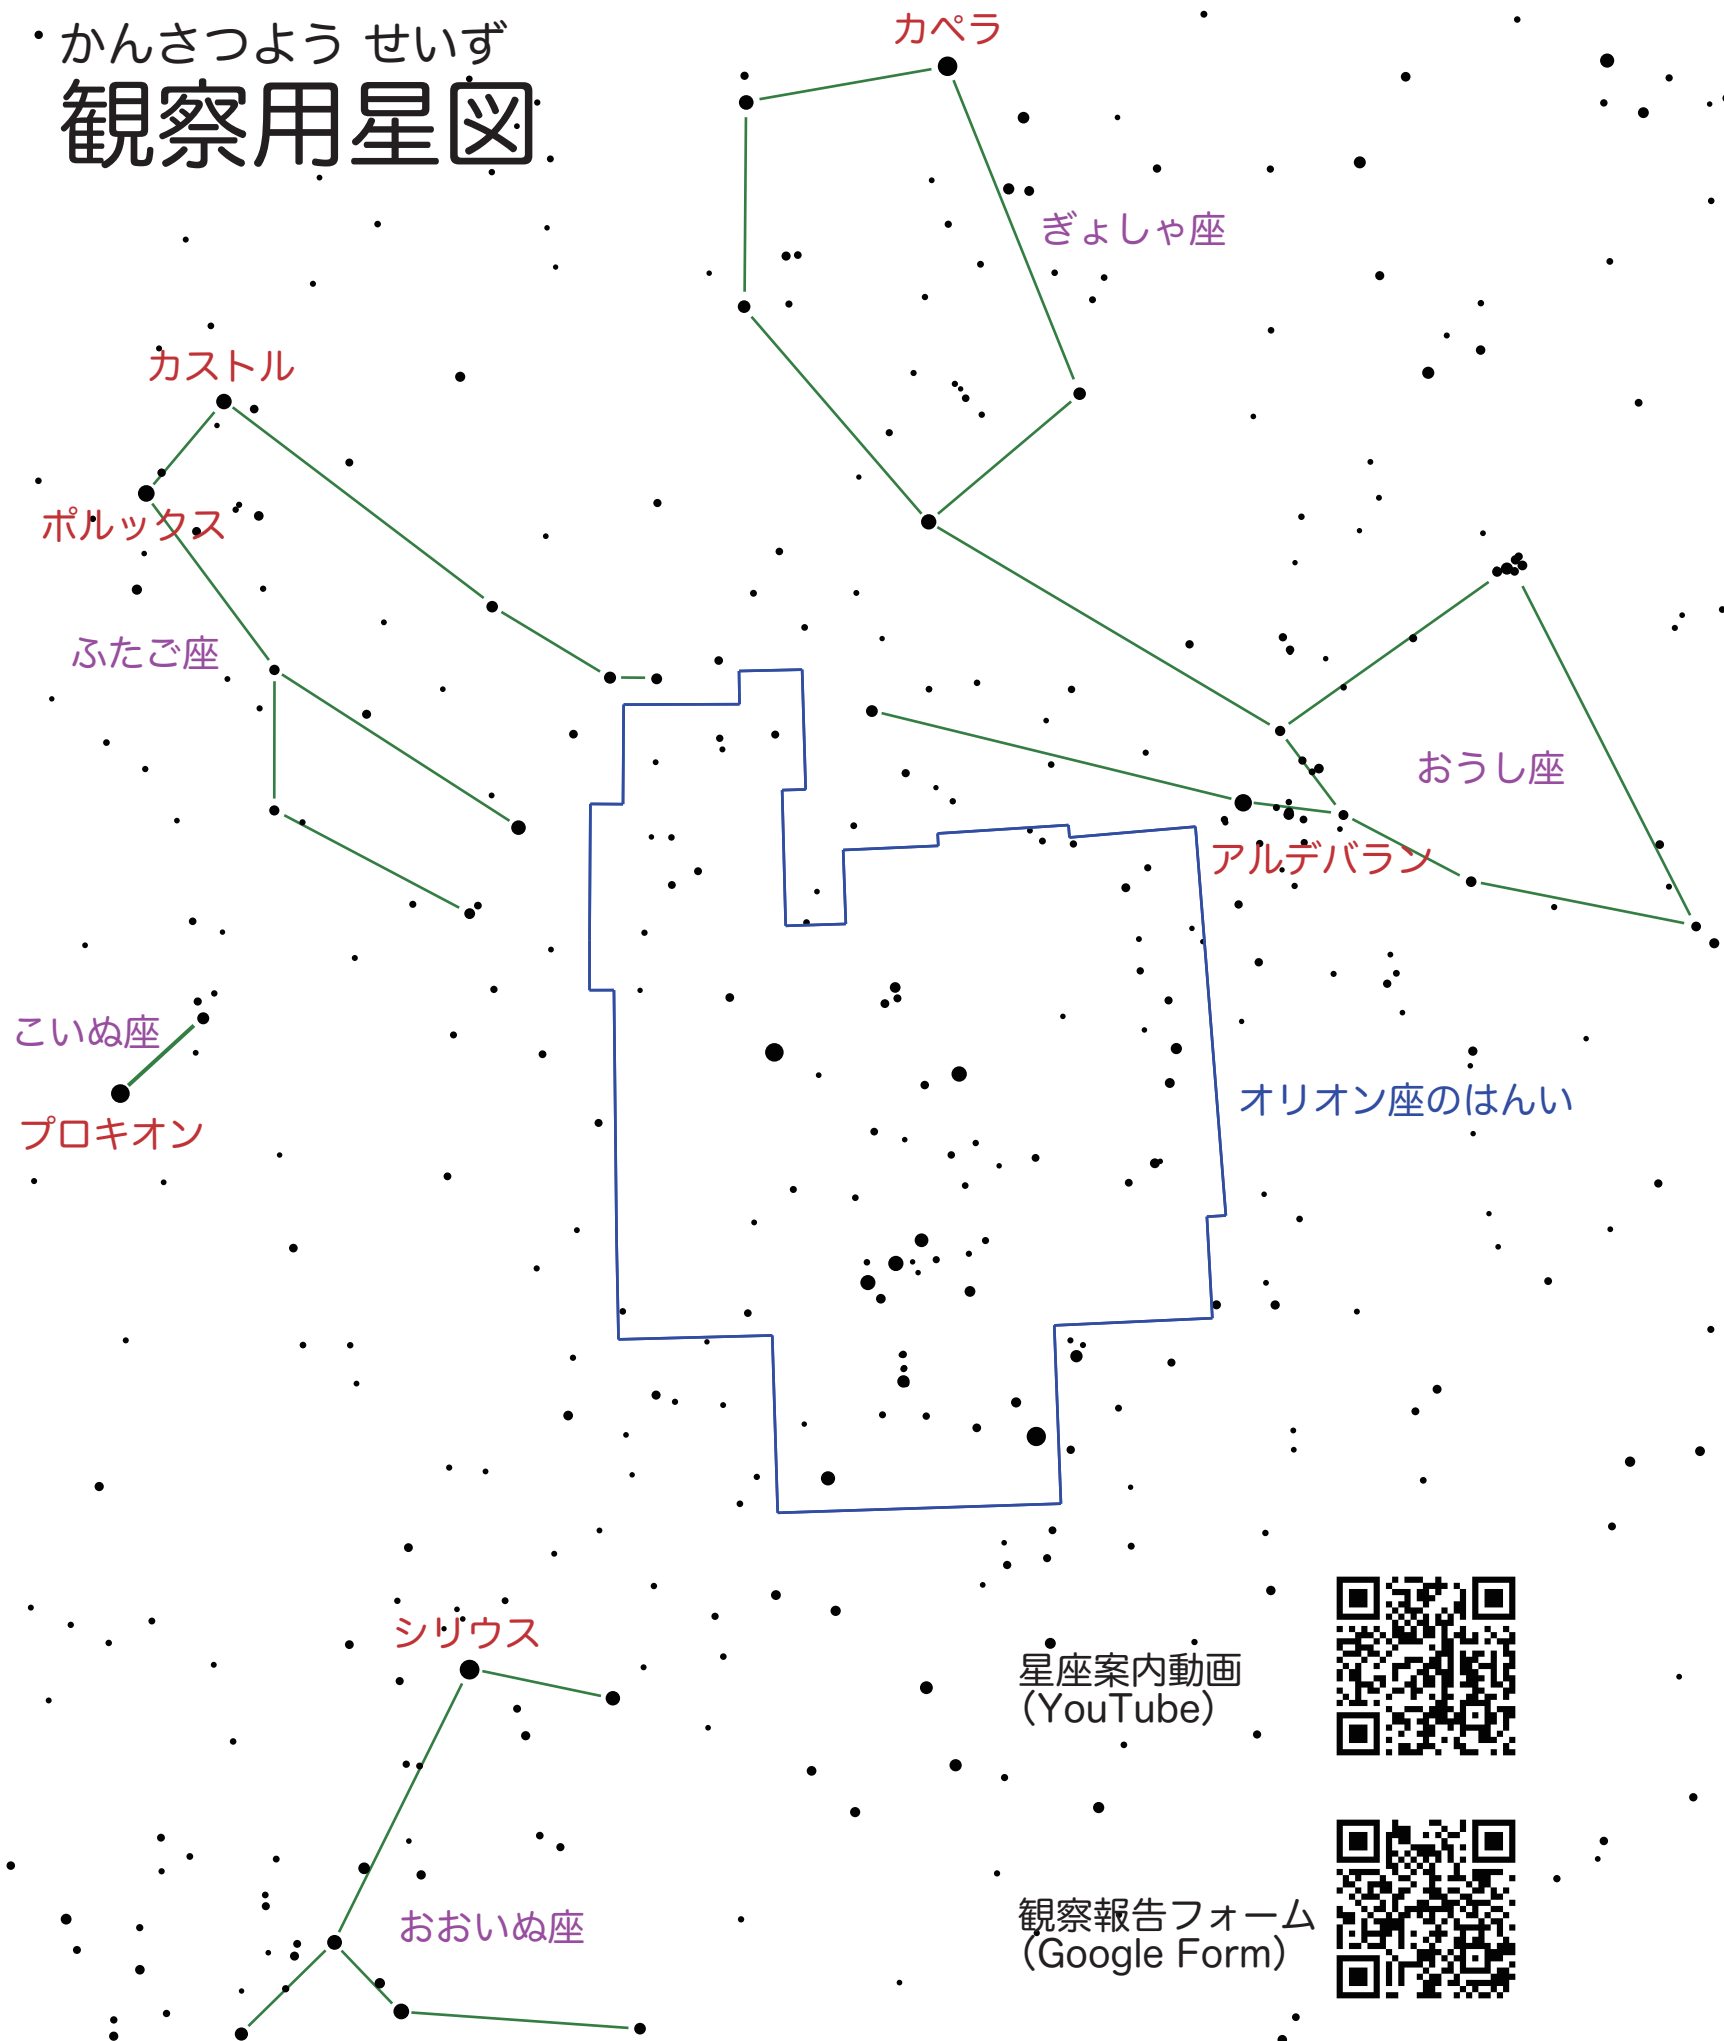

かんさつよう せいず 観察用星図

星座案内動画
(YouTube)

観察報告フォーム
(Google Form)

- ★観察結果を報告いただいた方（小・中学生）には、抽選で50名様に参加賞（ポストカード）を差し上げます。
- ★報告する内容：
1) オリオン座の星はいくつ見えましたか？
2) プロキオン、シリウス、アルデバラン、カペラ、カストル、ポルックスはどんな色をしていましたか？
- ★双眼鏡や望遠鏡は使わずに肉眼で観察してください。
- ★街灯や家の明かりが目に入らない、なるべく暗い場所で観察しましょう。
- ★夜の屋外は冷えるので、暖かい格好で観察してください。